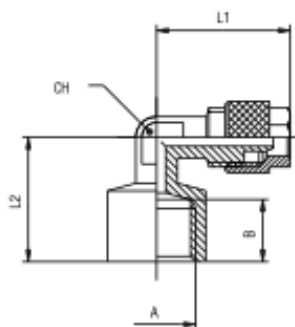

1120

RACCORDO A L FEMMINA

ELBOW FEMALE ADAPTOR

AUFSCHRAUB-WINKELSCHRAUBUNG (NICHT DREHBAR)

EQUERRE FEMELLE ORIENTABLE

RACOR A L HEMBRA

CONEXÃO EM "L" COM ROSCA FÊMEA

Code	Tube	A	B	L1	L2	CH	Pack.
01120 00 001	5/3	1/8	8.5	20.6	18	8	10
01120 00 002	6/4	1/8	8.5	20.6	18	8	10
01120 00 003	6/4	1/4	10.5	21	21	9	10
01120 00 004	8/6	1/8	8.5	21.9	19	9	10
01120 00 005	8/6	1/4	10.5	23.4	21	9	10
01120 00 006	10/8	1/4	10.5	25.5	22.5	11	10
01120 00 007	10/8	3/8	11.5	28	27	16	10